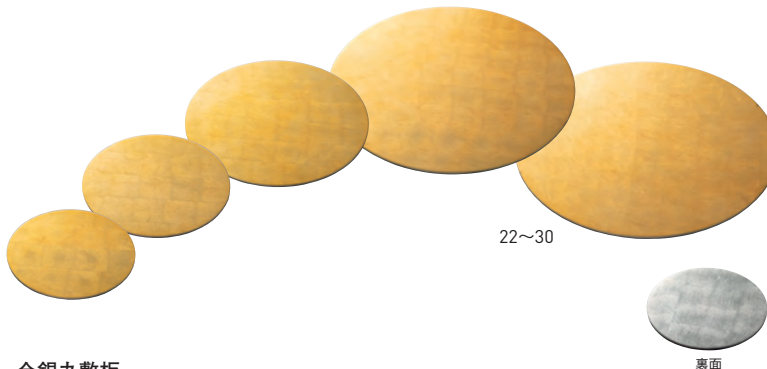

※材質:パルプ(メラミン樹脂加工) ※食洗機対応
※両面使用できます。(裏面黒色)

16

17

18

19

20

21

六角塗板(小)

19-088-16 (39053)	
朱/黒	550円
約対辺8.7×対角10×t0.4cm	

六角塗板(中)

19-088-17 (39052)	
朱/黒	1,000円
約対辺13.9×対角16×t0.4cm	

六角塗り板(大)

19-088-18 (39051)	
朱/黒	1,250円
約対辺16×対角18.2×t0.4cm	

八寸卓盛用塗板

19-088-19 (39065)	
朱/黒	1,360円
約対辺18.5×対角21.3×t0.4cm	

御箆弁当用塗板

19-088-20 (39059)	
朱/黒	1,900円
約対辺19.4×対角22.3×t0.4cm	

尺一卓盛用塗板

19-088-21 (39066)	
朱/黒	2,800円
約対辺26.5×対角31×t0.5cm	

22~30

裏面

金銀丸敷板

19-088-22 (08270) 7寸用 3,450円 約φ19×t0.5cm	19-088-27 (08275) 尺2用 6,200円 約φ31.5×t0.5cm
19-088-23 (08271) 8寸用 4,000円 約φ22×t0.5cm	19-088-28 (08276) 尺3用 6,500円 約φ35×t0.5cm
19-088-24 (08272) 9寸用 4,550円 約φ24×t0.5cm	19-088-29 (08277) 尺4用 7,100円 約φ37.5×t0.5cm
19-088-25 (08273) 尺0用 5,100円 約φ27.5×t0.5cm	19-088-30 (08278) 尺5用 7,500円 約φ40×t0.5cm
19-088-26 (08274) 尺1用 5,450円 約φ30×t0.5cm	