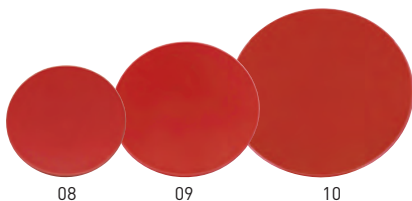

敷板

竹箆のセットに塗板各種ございます。

敷板

01~07

丸敷板

19-088-01 (08240) 7寸用 1,450円 約φ19×t0.5cm	19-088-05 (08243) 尺1用 2,850円 約φ30×t0.5cm
19-088-02 (08241) 8寸用 1,650円 約φ22×t0.5cm	19-088-06 (08244) 尺2用 3,050円 約φ31.5×t0.5cm
19-088-03 (23339) 9寸用 1,820円 約φ24×t0.5cm	19-088-07 (08245) 尺3用 3,600円 約φ35×t0.5cm
19-088-04 (08242) 尺0用 2,350円 約φ27.5×t0.5cm	

※両面使用できます。(裏面黒色)

丸敷板

19-088-08 (08262) φ11 1,240円 約φ11×t0.5cm
19-088-09 (08261) φ13.5 1,380円 約φ13.5×t0.5cm
19-088-10 (08260) φ17 1,450円 約φ17×t0.5cm

※両面使用できます。(裏面黒色)

樹脂製

紙の芯材をメラミン樹脂で覆いました。(食洗機対応)
細かな傷や指紋が付きにくく、塗りの美しさを保ちます。

11~15

樹脂製丸敷板

19-088-11 (22627) 8寸用 2,030円 約φ21.5×t0.3cm	19-088-14 (22630) 尺1用 3,300円 約φ29×t0.3cm
19-088-12 (22628) 9寸用 2,290円 約φ23×t0.3cm	19-088-15 (22631) 尺2用 3,820円 約φ31.5×t0.3cm
19-088-13 (22629) 尺0用 2,800円 約φ26.5×t0.3cm	

※材質:パルプ(メラミン樹脂加工) ※食洗機対応
※両面使用できます。(裏面黒色)

16

17

18

19

20

21

六角塗板(小)